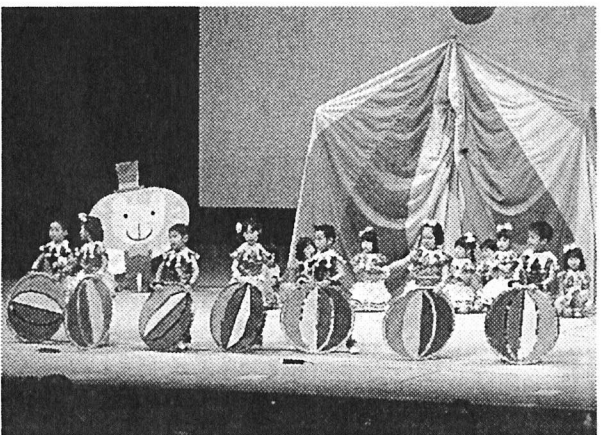

## 練習を重ねた

## 歌や踊り披露

いづみ、みたま幼稚園児

甲府・岩田学園（岩田紀生園長）は6、7の両日、甲府・コラニー文化ホール（県民文化ホール）で学園祭を開いた。いづみ、みたま幼稚園の園児が練習を重ねてきた歌や踊り、楽器演奏を披露した  
|| 写真。

6日は、いづみ幼稚園の年少、年中、年長園児が出演。全園児で「ありがとうの花」

などを合唱した後、学年ごとに合唱したり、鍵盤ハーモニカや打楽器を使って「エレクトリカル・パレード」「ファンタジーランドール」などの曲を演奏したりした。

クラスごとの遊戯やリズム表現の発表では、年長児が「みんなの宝もの」などをテーマに、幼稚園生活を振り返る内容の創作表現などを発表。父母らから大きな拍手が送られた。